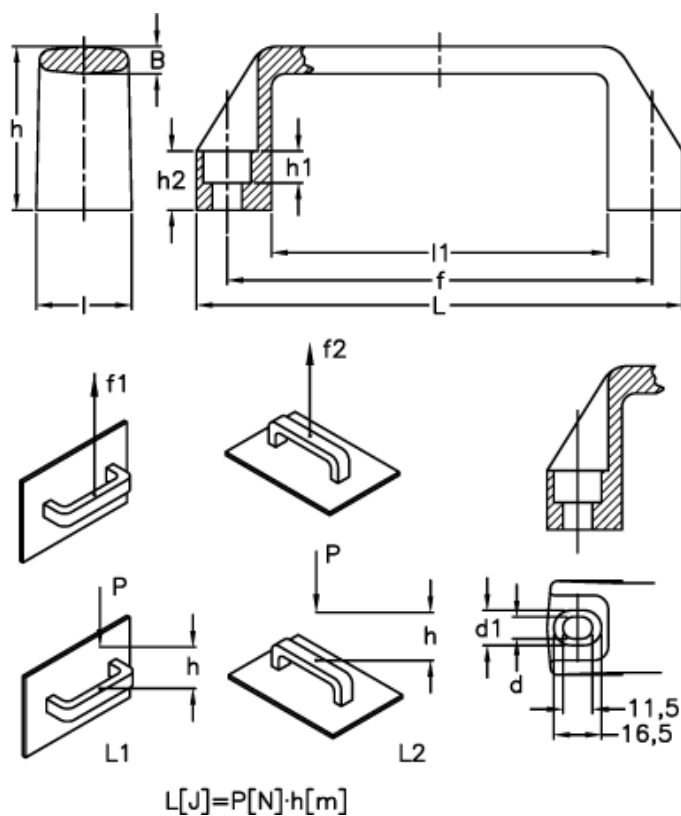

Varenummer: 2304037192  
 Beskrivelse: E+G Bøjlegreb  
 M.443/180-CH, orange

## Mål

B	= 7.0	h2	= 17
d	= 8.5	l	= 27
d1	= 13.5	L	= 172
f	= 149 - 152 +/- 1	l1	= 125
F1 (N)	= 3000	L1 (J)	= 27
F2 (N)	= 2600	L2 (J)	= 15
h	= 47		
h1	= 8.5		